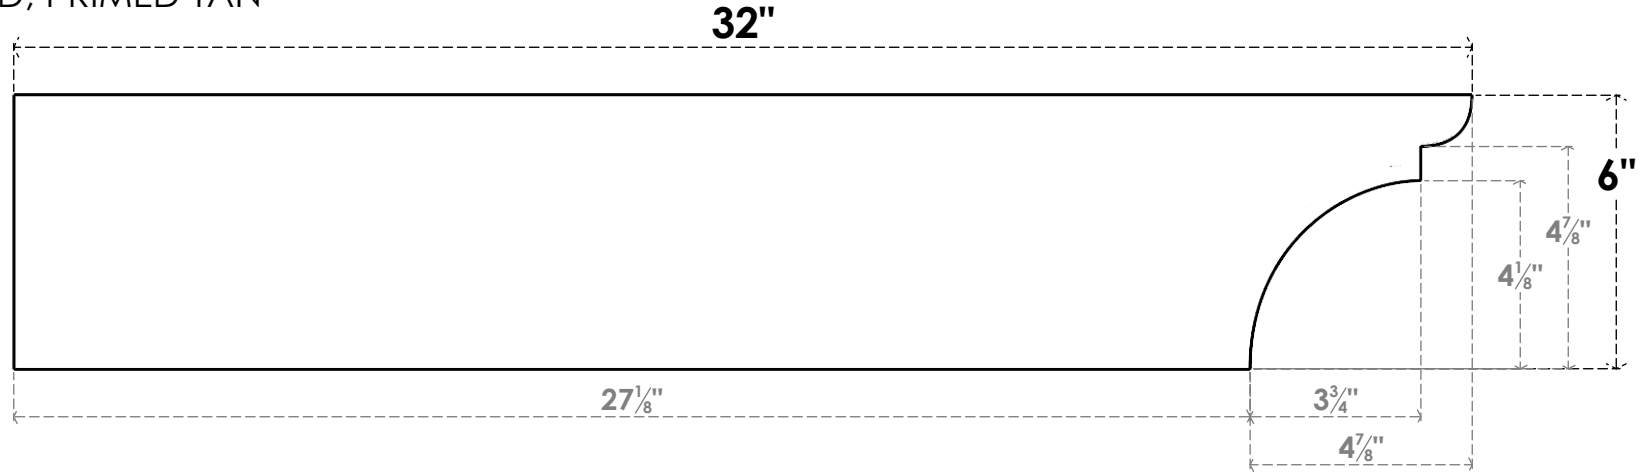

# ITEM NUMBER: RFTURO040X06000X32000X006YOR00RCPR

4"W X 6"H X 32"L TIMBERTHANE ROUGH CEDAR YORKTOWN FAUX WOOD OPEN RAFTER TAIL, 6"L END, PRIMED TAN

**SIDE PROFILE**

**FRONT PROFILE**

**ISOMETRIC**

GENERATED DATE : 03/02/2023