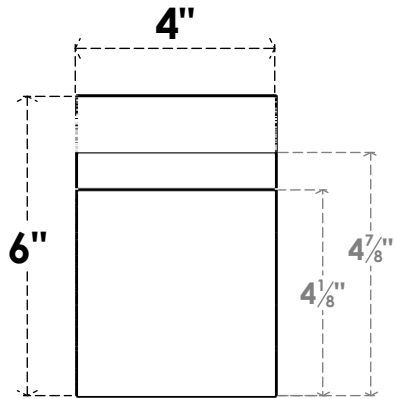

# ITEM NUMBER: RFTURO040X06000X32000X006YOR00RCPR

4"W X 6"H X 32"L TIMBERTHANE ROUGH CEDAR YORKTOWN FAUX WOOD OPEN RAFTER TAIL, 6"L END, PRIMED TAN

**SIDE PROFILE**

**FRONT PROFILE**

**ISOMETRIC**

GENERATED DATE : 03/02/2023